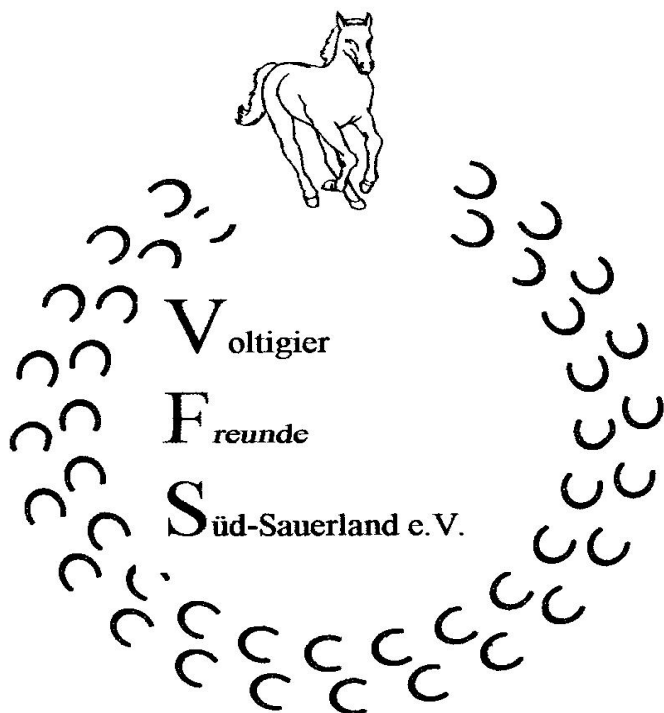

**Richter: Heike Hundt, KLW-Vertreter
Dieter Kaiser**

Aufsicht Ablongierzirkel: Trainer der VFS

Telefonnummer am Veranstaltungstag: 0170/6329788

Pferd	Nr.	Pferd	Nr.
Agus	1	Kolibris Star	15
Artax	2	Nerino	16
Balou	3	<u>Papi's Polydor</u>	17
Baumann's Adonis	4	Ronja	18
Beryl	5	Royal Flash	19
Calculo	6	Ruby di Laney	20
Calestino	7	Whispering Jill	21
Call me Hilfiger	8	Wimpie	22
Carino	9	Wum	23
Falco	10		
Fuchur	11		
Gold	12		
Hurricane	13		
Keltenkönig	14		

Anfahrt: (Auf der Heide 30, 57489 Drolshagen- Frenkhausen)
Von der Autobahn: Abfahrt Olpe abfahren, an der Ampel links, sofort die nächste rechts Rg. Frenkhausen. Dem Straßenverlauf folgen. Im Ort die zweite Str. rechts einbiegen „Auf der Heide“. Am Ende der Str. befindet sich die Reitanlage.

Gute Fahrt, wir freuen uns auf Euch!!!

Voltigierturnier

www.voltigierfreundesuedsauerland.jimdo.com

25. und 26. April 2015

Reitbetrieb Sondermann

Auf der Heide 30

57489 Drolshagen-Frenkhausen

www.reitbetrieb-sondermann.de